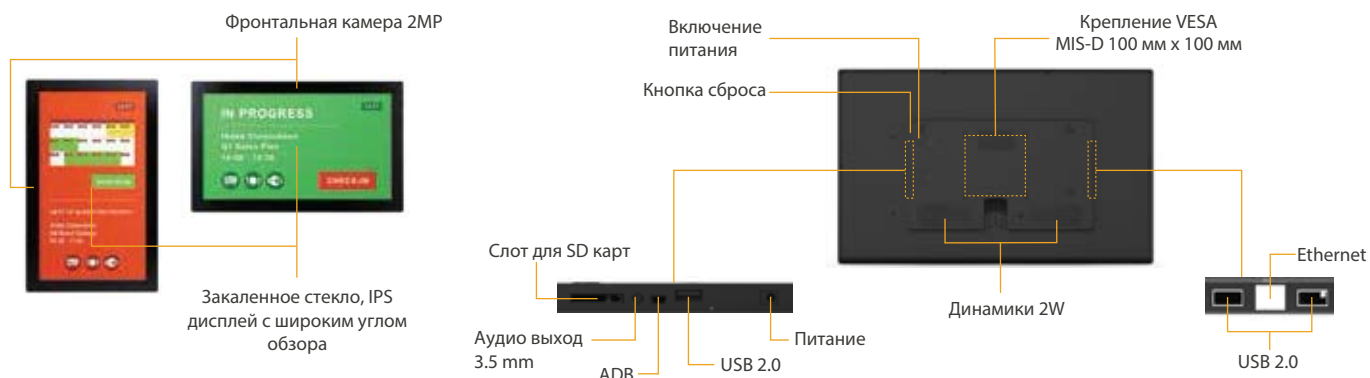

Изображения

Технические характеристики

Дисплей

- 21.5", IPS, LCD
- 10 точек касания (multi-touch)
- Максимальная яркость 250 кд/м²
- Разрешение 1920 x 1080 (Full HD)
- Угол обзора (Г/В): 178/178

Встроенный медиаплеер

- Процессор: Cortex-A17 1.8 GHz Quad-Core
- Память: 2.0 Гб
- Накопитель: 8 GB eMMC

Форматы видео

- H.264/AVC до 1080p (1920 x 1080)
- H.265/AVC до 1080p (1920 x 1080)
- MPEG-4 до 1080p (1920 x 1080)
- MPEG-2 до 1080p (1920 x 1080)
- MPEG-1 до 1080p (1920 x 1080)
- VC-1 до 1080p (1920 x 1080)

Форматы изображений

- JPEG до 1920 x 1080
- PNG до 1920 x 1080

Форматы аудио

- MP3 до 320 Kbps

Управление контентом

- Утилита SignApps Express
- Решение сторонних производителей (опционально)

Открытые стандарты

- HTML5, JavaScript и CSS
- W3C SMIL
- W3C виджеты
- Android 7.1 API

Поддержка HTML5

- Виджеты: календарь, часы, новости, веб-страницы
- HTML5, включая CSS и Javascript
- Браузерный движок на основе Chromium

Дополнительные функции

- Удаленное управление
- Защита от неавторизованного доступа
- Возможность воспроизведения контента даже при отсутствии сети
- Наложение PNG изображения
- Автовоспроизведение по расписанию
- Часы реального времени

Интерфейсы, камера, сеть

- Фронтальная камера: 2MP
- Wi-Fi: 802.11 b/g/n
- Mini USB для ADB (Android Debug Bridge)
- Ethernet RJ45
- USB 2.0 x 3
- Стереодинамики 2 W x 2
- Аудио выход 3.5 мм
- Слот для SD карт, до 16 GB / 32 GB / 64 GB

Крепление

- VESA MIS-D 100 мм x 100 мм

Аксессуары в комплекте

- Адаптер питания
- Кабель питания
- Крепление
- Краткое руководство пользователя

Аксессуары (опция)

- Подставка (регулируемая)

Питание

- На входе: AC 100 - 240 V, 50 - 60 Hz, 1.5 A
- Выход (макс.): 12 V / 3 A
- Сертифицированные UL/CB источники питания

Температура и влажность

- Рабочая температура: от 0 до 40 °C
- Влажность: от 10 до 85 % @ 45 °C, без конденсации

Размеры и вес

- Размеры: 538 мм x 331 мм x 37 мм (21.18" x 13.03" x 1.46")
- Вес: 3.83 кг (8.44 lbs)
- Вес упаковки: 5.8 кг (12.78 lbs)

Сертификация

- CE / FCC / RoHS

Гарантия

- 1 год* (зависит от региона)

Модели

XDS-2285	Стандартная модель без сенсорного экрана
XDS-2288	Стандартная модель с сенсорным экраном